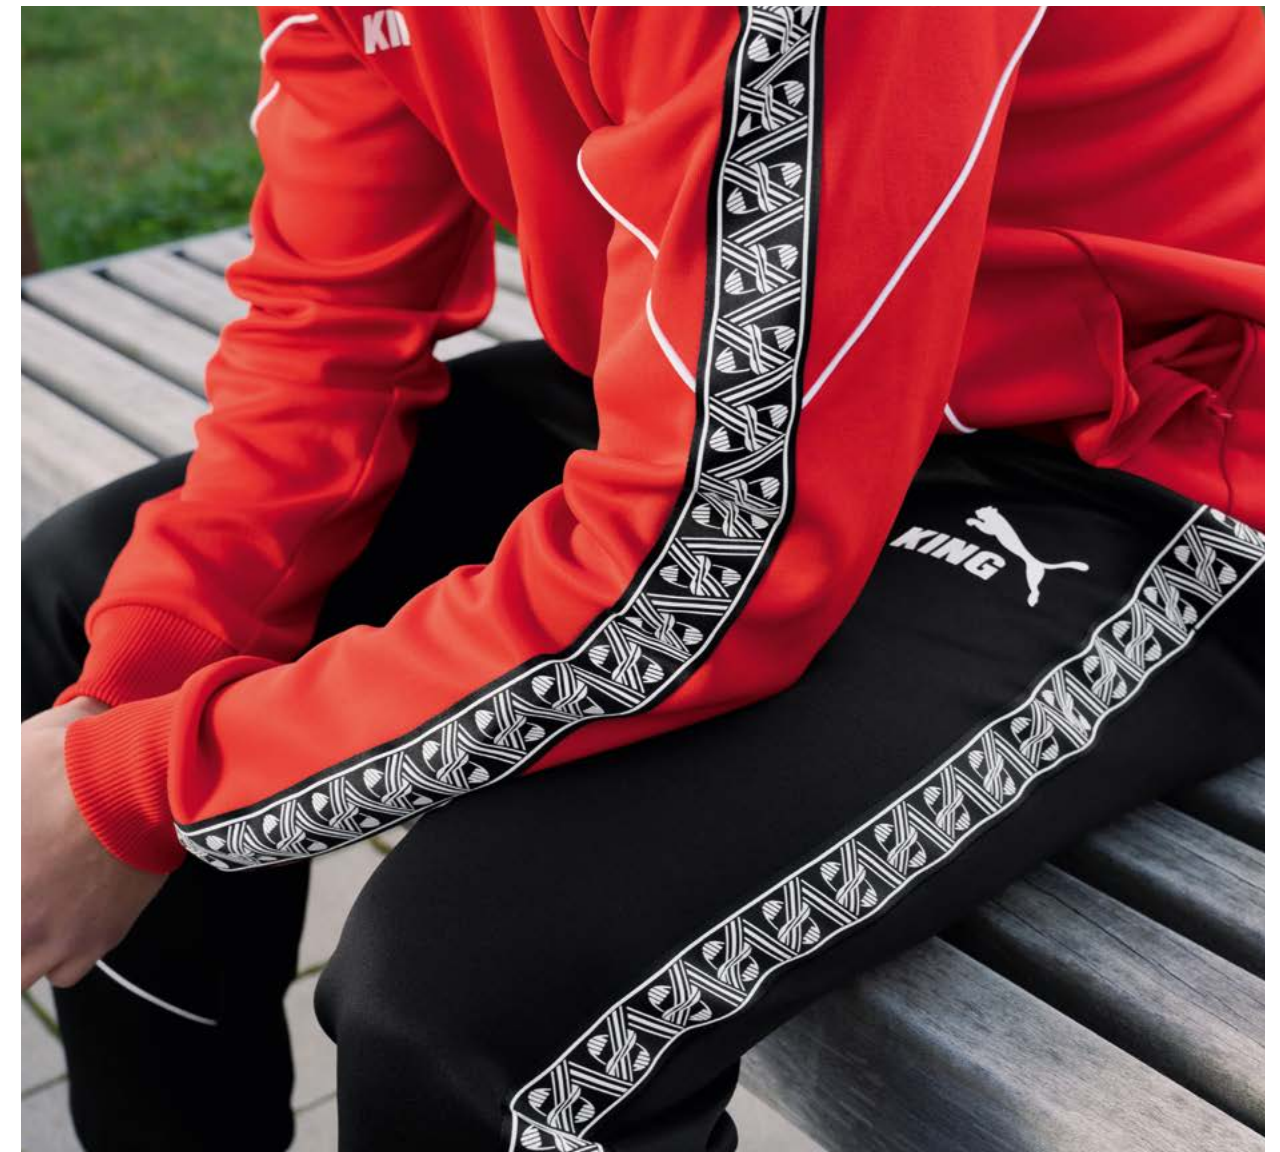

660534 teamKING Anthem Jacket
S-3XL € 69.95*

Regular Fit • dryCELL • 63% recyceltes Polyester, 37% Baumwolle
Genähte Formstreifen-Einsätze an Ärmeln und Seiten, KING-Grafikband aus Silikonbasis an den Ärmeln, Stehkragen, Seitentaschen

01 PUMA Red-PUMA White-PUMA Black • 02 Electro Royal-PUMA White-PUMA Black • 03 PUMA Black-PUMA White-PUMA Black • 04 PUMA White-PUMA Black-PUMA Black • 05 Sport Green-PUMA White-PUMA Black • 07 Faster Yellow-PUMA Black-PUMA Black

Juli 2025 - 2027

660533 teamKING Shorts
S-3XL € 44.95*

Regular Fit • 42% Baumwolle, 32% recyceltes Polyester, 26% recycelte Baumwolle
KING-Grafikband aus Silikonbasis an den Seiten, elastischer Bund mit Zugband

03 PUMA Black-PUMA White-PUMA Black

Juli 2025 - 2027

660535 teamKING Anthem Pants
S-3XL € 54.95*

Regular Fit • dryCELL • 63% recyceltes Polyester, 37% Baumwolle
Seitentaschen, elastischer Bund mit Zugband, KING-Grafikband aus Silikonbasis an den Seiten

03 PUMA Black-PUMA White-PUMA Black

Juli 2025 - 2027