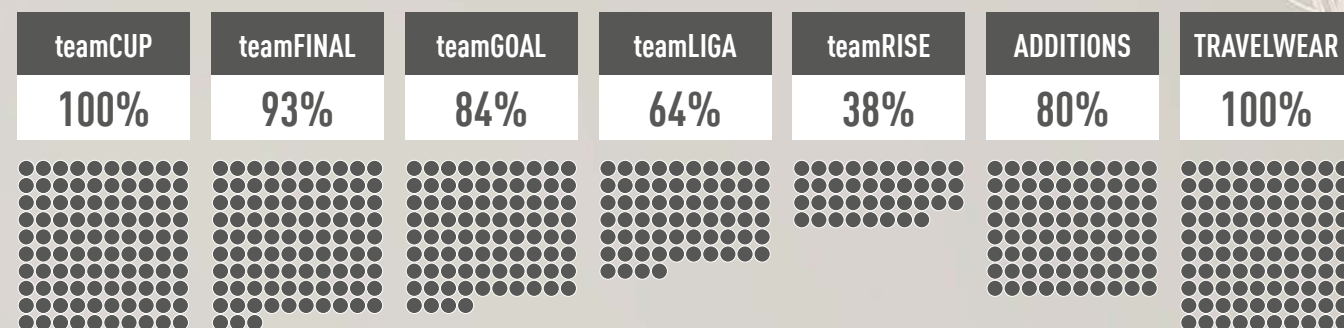

RECYCELTES MATERIAL IST UNSER FOKUS.

WIR SIND FEST ENTSCLOSSEN, DEN EINSATZ VON RECYCELTEN MATERIALIEN IN ALL UNSEREN PRODUKTEN IMMER WEITER ZU MAXIMIEREN.

Im Rahmen unserer 10FOR25 Nachhaltigkeitsstrategie hat sich PUMA verpflichtet, den Einsatz von recyceltem Polyester bis 2025 auf 75% zu erhöhen. Das ist unser erster Schritt hin zu einem noch kreislauforientierteren Geschäftsmodell.

Prozentualer Anteil der Teamwear-Modelle mit mindestens 20% recycelten Materialien 2025.*

+50%

unserer **Teamwear Apparel Produkte** sind 2025 zu 100% aus recycelten Materialien hergestellt (ausgenommen Dekore und Verzierungen).*

100%

unserer **Teamwear Accessoire Taschen** sind 2025 zu mindestens 50% aus recycelten Materialien hergestellt.

unserer **Packbeutel** bestehen 2025 zu 100% aus recyceltem Material.

UNSERE HINWEISE UND EMPFEHLUNGEN FÜR APPLIKATIONEN VON SIEB- UND TRANSFERDRUCKEN SIND AB SOFORT DIGITAL ÜBER DIESEN QR-CODE ZU FINDEN

DAS SPART PAPIER UND SCHONT DIE UMWELT.

Das **BETTER HEART** Label highlightet Produkte, die zu mindestens 70% aus recycelten Materialien bestehen.

RE:FIBRE

Das RE:FIBRE Logo kennzeichnet alle Produkte, die hauptsächlich aus recycelten Polyester-Textilabfällen hergestellt werden.