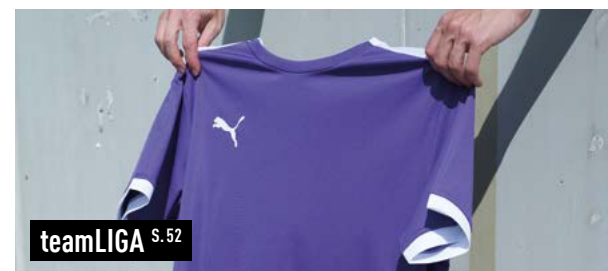

TEAM WEAR

SPIELKLEIDUNG

TEAMKLEIDUNG

REISE & FREIZEIT

SPIELKLEIDUNG ÜBERSICHT

YOUR CLUB.

YOUR COLORS.

DIE AUCH VON DEN PROFIS DER WELTKLASSE-CLUBS GETRAGENE CUP KOLLEKTION WURDE FÜR ABSOLUTE TOPLEISTUNGEN ENTWORFEN.